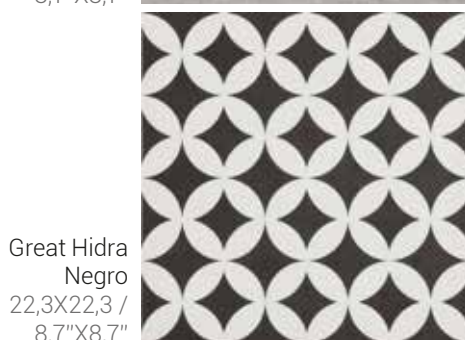

22,3X22,3 / 8,7"X8,7"  
Porcelánico / Porcelain tiles

\*9 Diseños distintos por cada color

Mo. Great Celeste  
22,3X22,3 / 8,7"X8,7"

Great Hidra Celeste  
22,3X22,3 / 8,7"X8,7"

Mo. Great Gris  
22,3X22,3 / 8,7"X8,7"

Great Hidra Gris  
22,3X22,3 / 8,7"X8,7"

Mo. Great Negro  
22,3X22,3 / 8,7"X8,7"

Great Hidra Negro  
22,3X22,3 / 8,7"X8,7"

Great Blanco  
22,3X22,3 / 8,7"X8,7"

Great Celeste  
22,3X22,3 / 8,7"X8,7"

Great Gris  
22,3X22,3 / 8,7"X8,7"