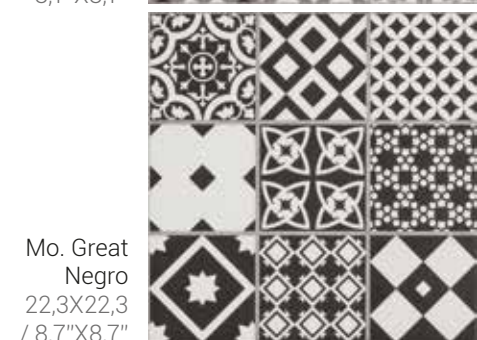

22,3X22,3 / 8,7"X8,7"  
Porcelánico / Porcelain tiles

\*9 Diseños distintos por cada color

Mo. Great Celeste  
22,3X22,3 / 8,7"X8,7"

Great Hidra Celeste  
22,3X22,3 / 8,7"X8,7"

Mo. Great Gris  
22,3X22,3 / 8,7"X8,7"

Great Hidra Gris  
22,3X22,3 / 8,7"X8,7"

Mo. Great Negro  
22,3X22,3 / 8,7"X8,7"

Great Hidra Negro  
22,3X22,3 / 8,7"X8,7"

Great Blanco  
22,3X22,3 / 8,7"X8,7"

Great Celeste  
22,3X22,3 / 8,7"X8,7"

Great Gris  
22,3X22,3 / 8,7"X8,7"