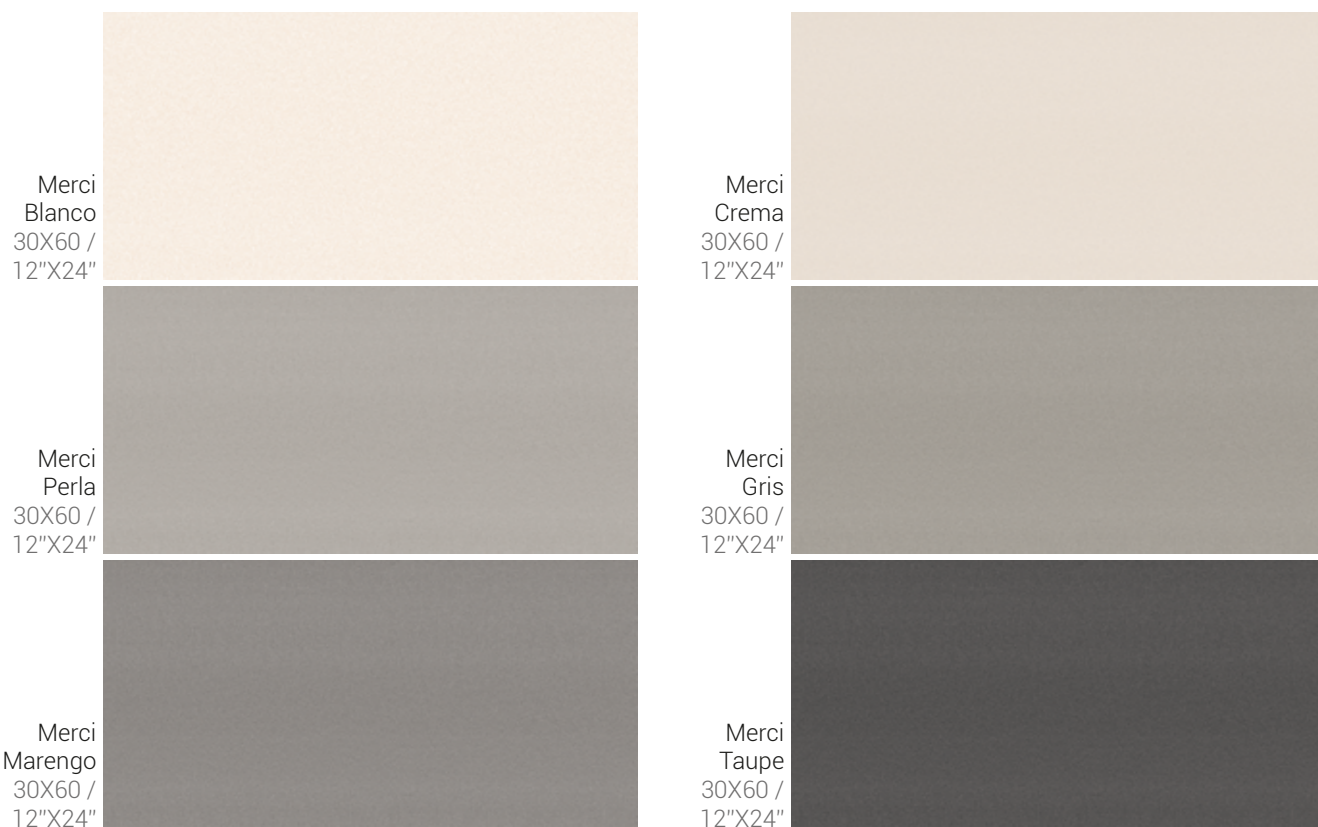

FORMATOS DISPONIBLES / AVAILABLE SIZES

N **LPT** M38
M39 LAPPATO

Disponible en:
Natural / Lappato

60X120

60X120 / 24"X48"
Porcelánico / Porcelain

N **LPT** M25
M30 LAPPATO

Disponible en:
Natural / Lappato

60X60

60X60 / 24"X24"
Porcelánico / Porcelain

M25
M30 LAPPATO

N **LPT**

Disponible en:
Natural / Lappato

30X60

30X60 / 12"X24"
Porcelánico / Porcelain

N **LPT** M25
M30 LAPPATO

Disponible en:
Natural / Lappato

45X45

45X45 / 18"X18"
Porcelánico / Porcelain

COLORES DISPONIBLES / AVAILABLE COLOURS

PACKING LIST

Formato / Size	Modelo / Model	Color / Colour	Pzas /Caja Pieces Box	M2 Cajas SQM Box	Kgs Cajas Kg Box	Cajas / Palet Boxes Pallet	M2 Palet SQM Pallet	Kgs Palet KG Pallet
60X120	MERCİ	Blanco, Perla, Gris, Marengo, Taupe, Crema	2	1,44	38,9	27	38,88	1070
60X60			4	1,44	30,5	30	43,2	935
30X60			8	1,44	31	32	46,08	1012
45X45			6	1,22	25,6	52	63,44	1403