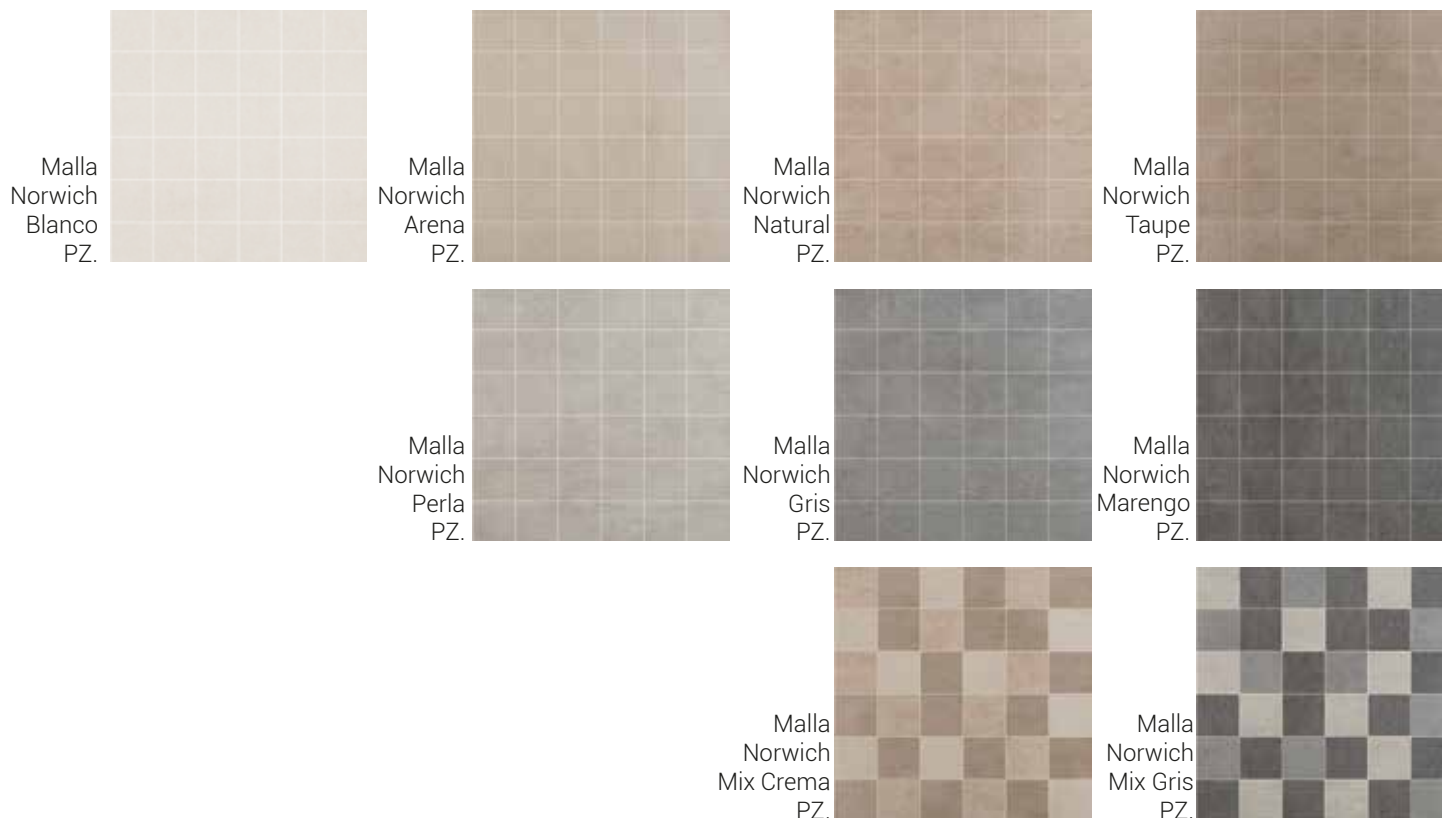

FORMATOS DISPONIBLES / AVAILABLE SIZES

P07

5x5

Malla Norwich 30x30cm
(5x5) 11,7"x11,7" (1,95"x1,95")
Porcelánico / Porcelain

COLORES DISPONIBLES / AVAILABLE COLOURS

PACKING LIST

Formato / Size	Modelo / Model	Color / Colour	Pzas /Caja Pieces Box	M2 Cajas SQM Box	Kgs Cajas Kg Box	Cajas / Palet Boxes Pallet	M2 Palet SQM Pallet	Kgs Palet KG Pallet
30x60	NORWICH	Blanco Arena Natural Taupe Perla Gris Marengo	8	1,44	31	32	46,08	1012
37,5x75			6	1,69	41	32	54,08	1332
60x60			4	1,44	30,5	30	43,2	935
75x75			3	1,69	42,8	30	50,7	1304
60x120			2	1,44	38,9	27	38,88	1070
120x120			1	1,44	39	36	51,84	1424