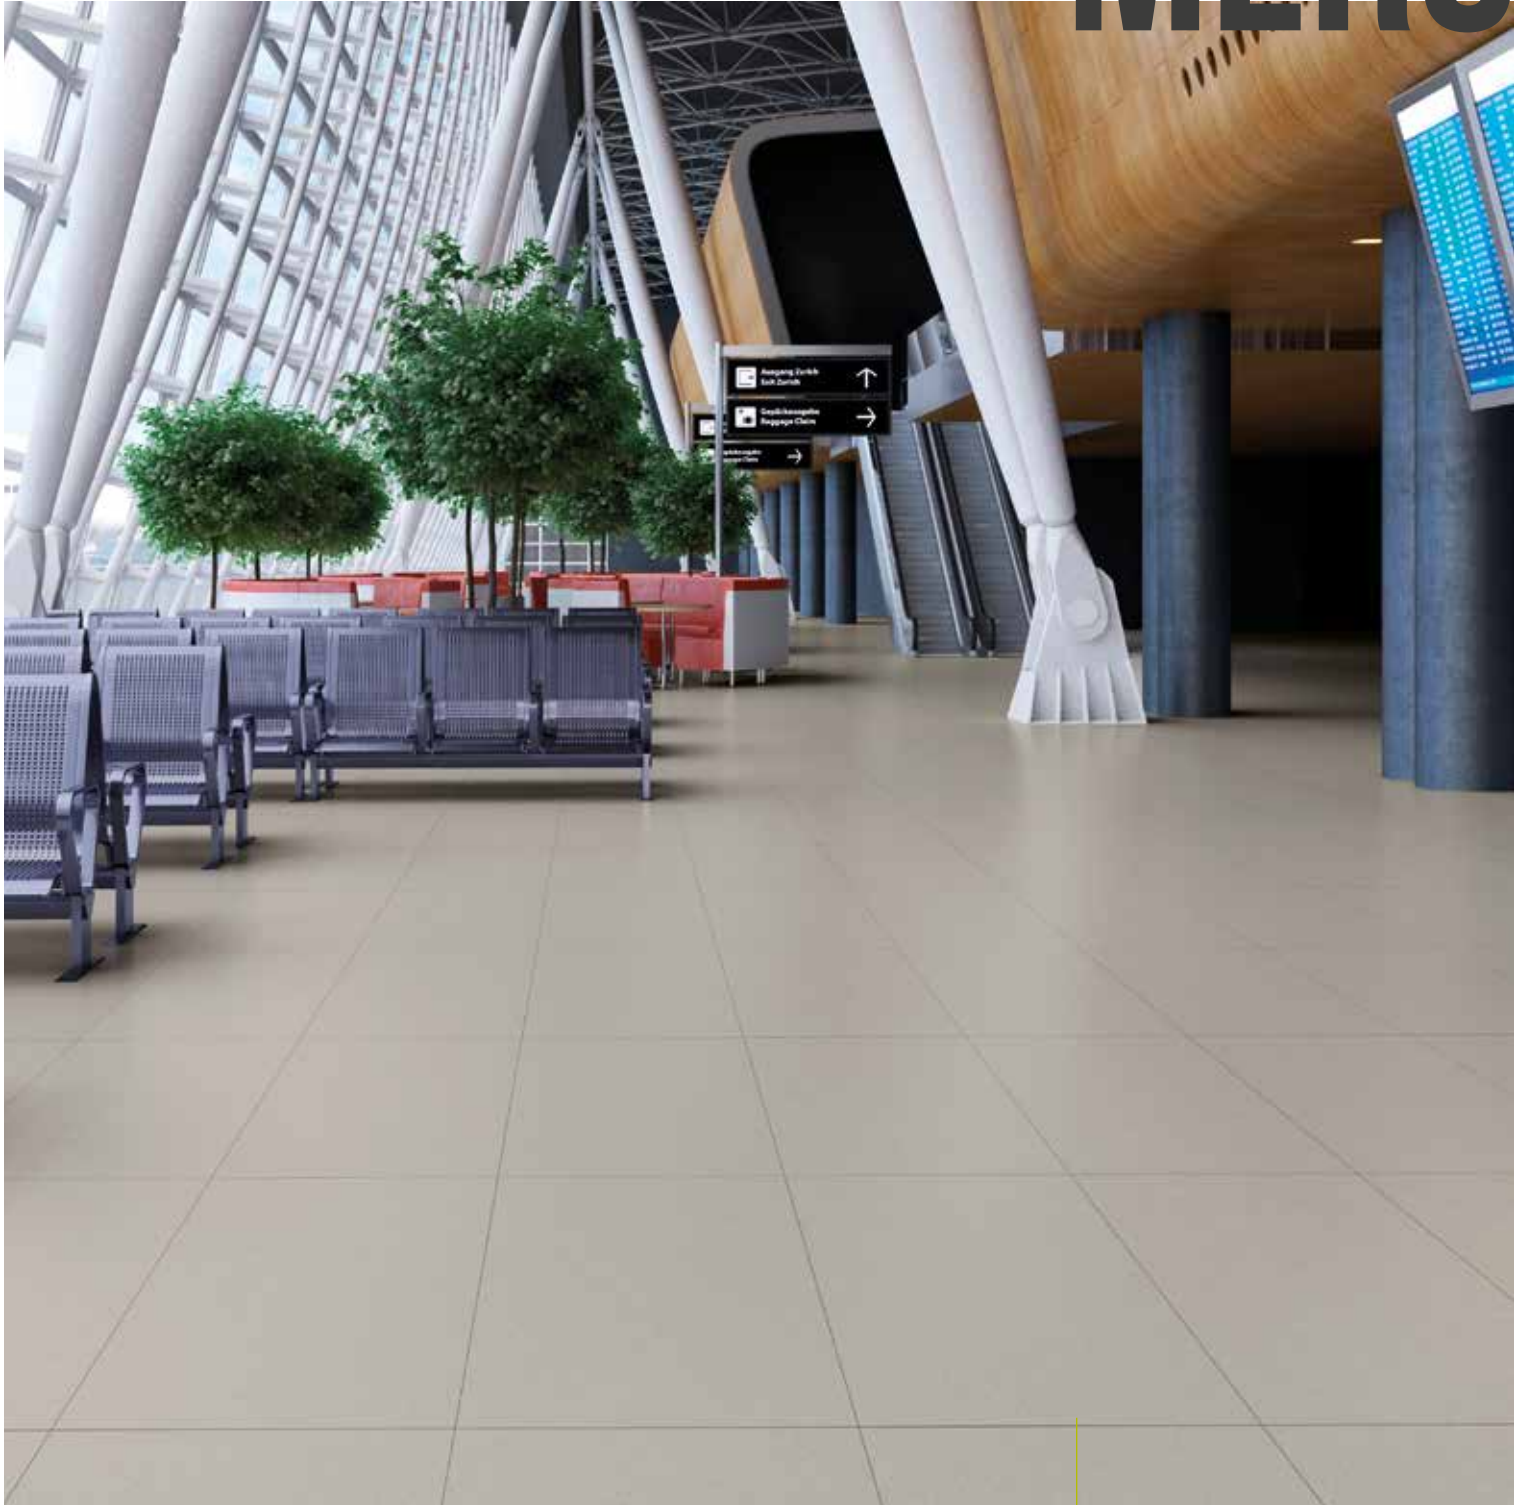

60X120 / 24"X48"

60X60 / 24"X24"

30X60 / 12"X24"

45X45 / 18"X18"

Porcelánico Porcelain

MERCI

Floor Tile: Merci Perla 60X120 / 24"X48"

FORMATOS DISPONIBLES / AVAILABLE SIZES